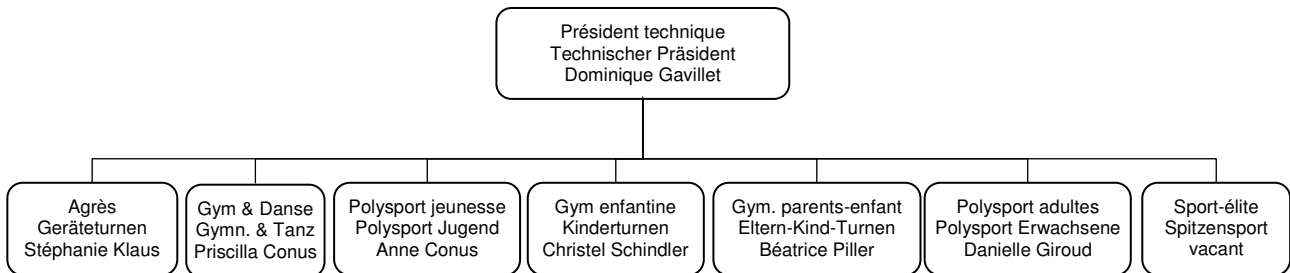

CCP 17-11373-7

ou

Banque cantonale de Fribourg
IBAN CH04 0076 8111 0400 1280 6

Structures de la FFG / *Strukturen des FTV*

Comité central administratif (CCA)
Administrativer Zentralvorstand (AZV)

Comité central technique (CCT)
Technischer Zentralvorstand (TZV)